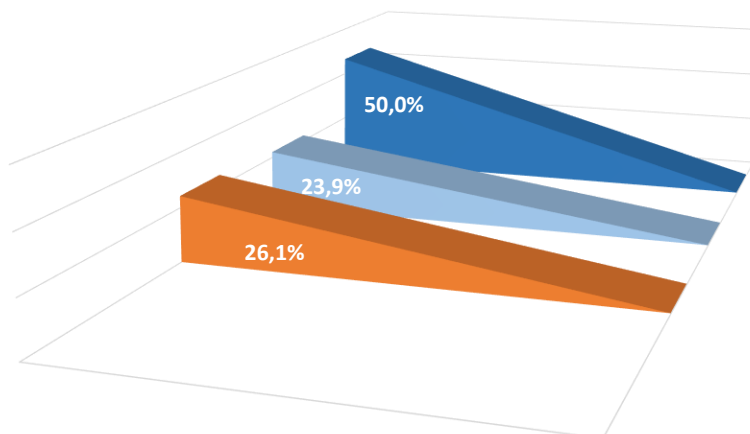

## ESTOQUE DO COMPLEXO CORREDOR DE EXPORTAÇÃO LESTE E OESTE

19/12/2024

PRODUTO	TONELADAS
Soja Transgênica	111.144
Farelo de Soja	232.608
Milho Transgênico	121.673
Trigo	0
<b>Total Geral</b>	<b>465.425</b>