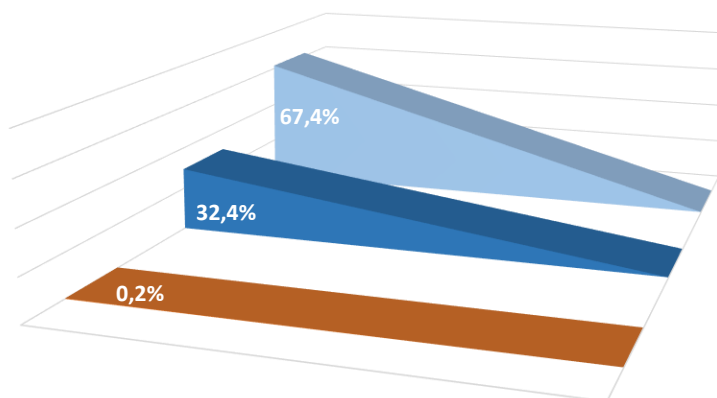

**ESTOQUE DO COMPLEXO  
CORREDOR DE EXPORTAÇÃO LESTE E OESTE**

17/04/2025

PRODUTO	TONELADAS
Soja Transgênica	616.423
Farelo de Soja	296.155
Milho Transgênico	2.090
<b>Total Geral</b>	<b>914.669</b>

■ Milho Transgênico ■ Farelo de Soja ■ Soja Transgênica